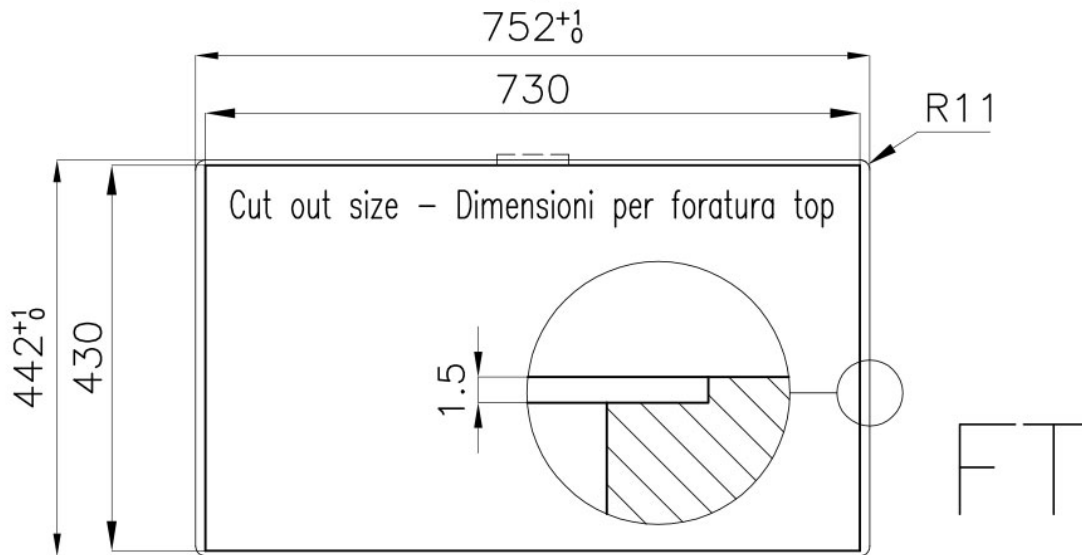

Skin 710 水槽

水槽

代码: 4457 040

细节

质地	拉丝 Foster
边型和安装方式	平嵌
材料	AISI 304 不锈钢
底座	80 cm
尺寸	750x440 mm
标准配件	固定钩, 垫圈, 下水器, 溢水口和虹吸管, 纸板盒包装
龙头孔	无定位孔
安装孔	View technical data sheet
下水器	否

宽 75 cm

盆内尺寸 710x400mm

单槽/双槽 单槽

下水组件 下水器 SPACE 3,5"

备注：

特点

深盆 得益于先进的生产技术，该洗碗盆的重要深度超过20厘米，可以在所有洗涤操作中提供极大的灵活性和实用性。

高厚度 1mm厚的钢。相当大的厚度，保证了最大的坚固性和耐用性。

溢水口 溢水口是Foster水槽上的一项安全措施，可以防止疏忽时水的溢出。方形溢水解决方案，具有简约的方形，更加美观大方。

节省空间系统 下水器和虹吸管的设计目的是在水槽下方留出尽可能多的空间，如今对于这些单独的废物收集系统越来越有用。

小倒角 具有现代设计和更大容量的方形碗，具有最小的美观性和极高的实用性。

Space 下水器 SPACE不锈钢下水器的不锈钢盖子关闭了排水管，可隐藏任何残余物，将它们收集在下面的篮子里，令水槽显得格外优雅。SPACE还具有较小的占地面积，并且可以最佳地利用水槽下隔室。

intaglio per il troppo-pieno
solo con top > 30 mm
recess for housing the over-flow
only for top > 30 mm