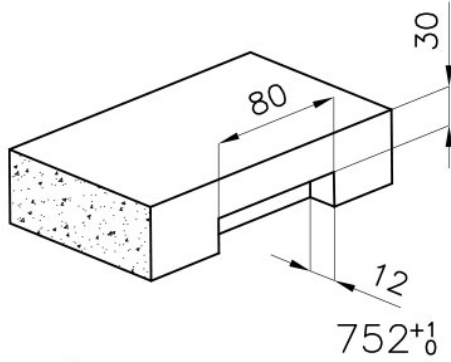

Skin 710 水槽

水槽

代码: 4457 040

细节

质地	拉丝 Foster
边型和安装方式	平嵌
材料	AISI 304 不锈钢
底座	80 cm
尺寸	750x440 mm
标准配件	固定钩, 垫圈, 下水器, 溢水口和虹吸管, 纸板盒包装
龙头孔	无定位孔
安装孔	View technical data sheet
下水器	否

宽 75 cm

盆内尺寸 710x400mm

单槽/双槽 单槽

下水组件 下水器 SPACE 3,5"

备注：

特点

深盆 得益于先进的生产技术，该洗碗盆的重要深度超过20厘米，可以在所有洗涤操作中提供极大的灵活性和实用性。

高厚度 1mm厚的钢。相当大的厚度，保证了最大的坚固性和耐用性。

溢水口 溢水口是Foster水槽上的一项安全措施，可以防止疏忽时水的溢出。方形溢水解决方案，具有简约的方形，更加美观大方。

节省空间系统 下水器和虹吸管的设计目的是在水槽下方留出尽可能多的空间，如今对于这些单独的废物收集系统越来越有用。

小倒角 具有现代设计和更大容量的方形碗，具有最小的美观性和极高的实用性。

Space 下水器 SPACE不锈钢下水器的不锈钢盖子关闭了排水管，可隐藏任何残余物，将它们收集在下面的篮子里，令水槽显得格外优雅。SPACE还具有较小的占地面积，并且可以最佳地利用水槽下隔室。

intaglio per il troppo-pieno
solo con top > 30 mm
recess for housing the over-flow
only for top > 30 mm