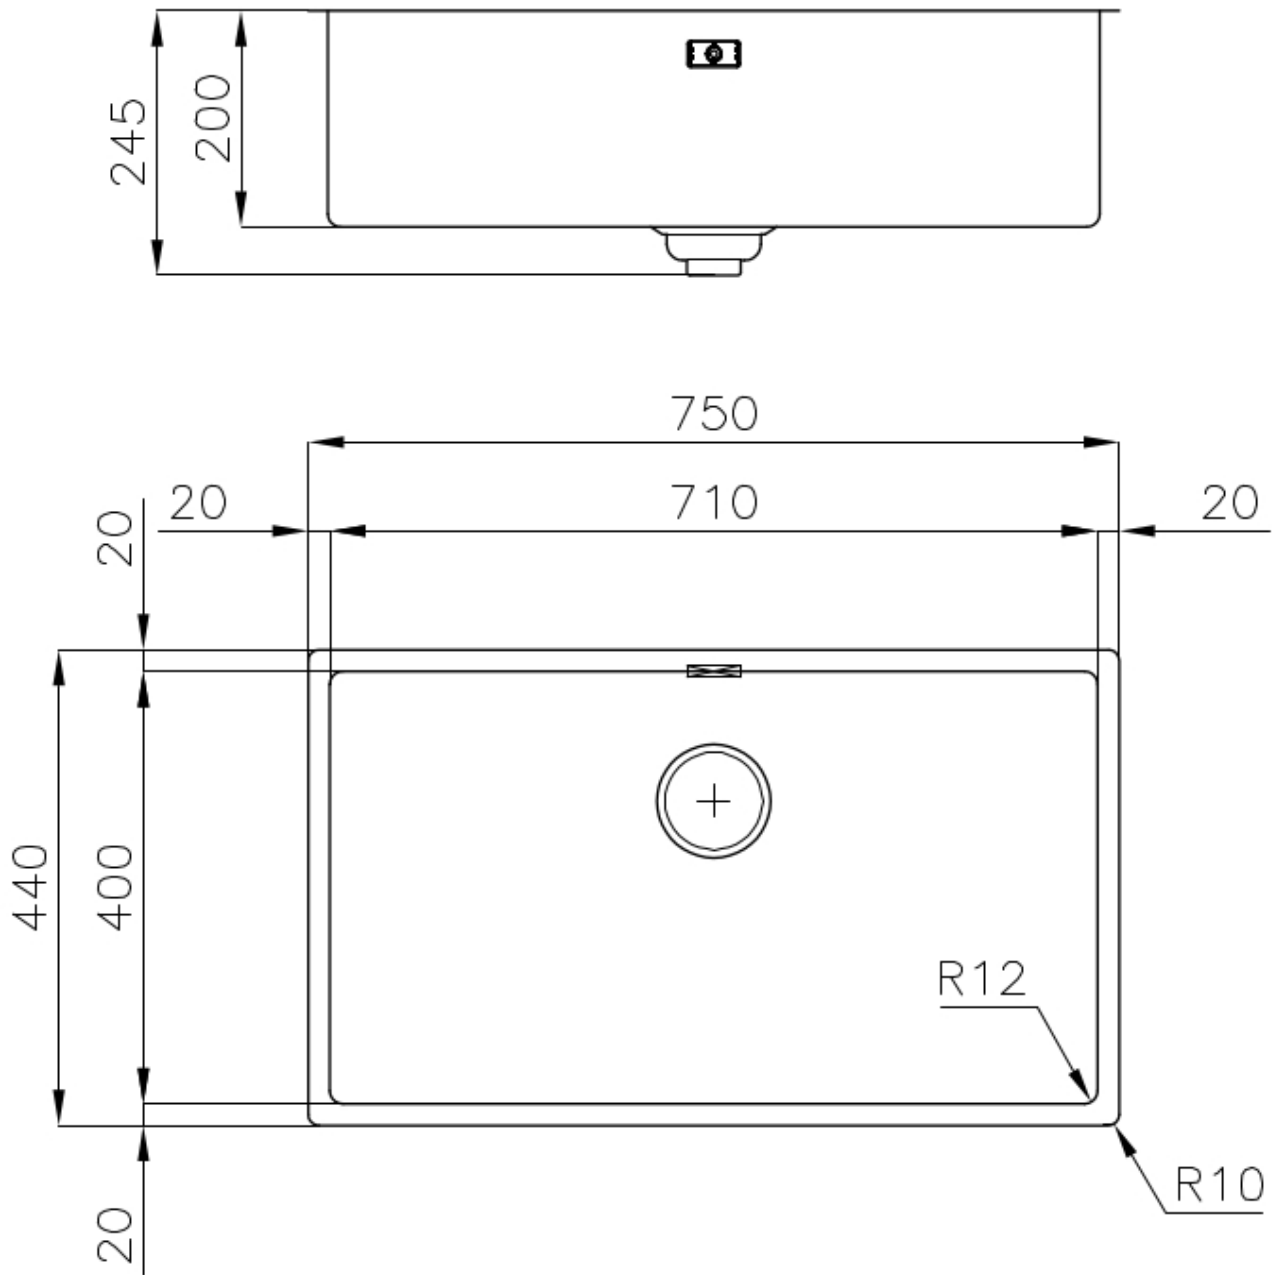

Skin 710 水槽

水槽

代码: 4457 040

细节

质地	拉丝 Foster
边型和安装方式	平嵌
材料	AISI 304 不锈钢
底座	80 cm
尺寸	750x440 mm
标准配件	固定钩, 垫圈, 下水器, 溢水口和虹吸管, 纸板盒包装
龙头孔	无定位孔
安装孔	View technical data sheet
下水器	否

宽 75 cm

盆内尺寸 710x400mm

单槽/双槽 单槽

下水组件 下水器 SPACE 3,5"

备注：

特点

深盆 得益于先进的生产技术，该洗碗盆的重要深度超过20厘米，可以在所有洗涤操作中提供极大的灵活性和实用性。

高厚度 1mm厚的钢。相当大的厚度，保证了最大的坚固性和耐用性。

溢水口 溢水口是Foster水槽上的一项安全措施，可以防止疏忽时水的溢出。方形溢水解决方案，具有简约的方形，更加美观大方。

节省空间系统 下水器和虹吸管的设计目的是在水槽下方留出尽可能多的空间，如今对于这些单独的废物收集系统越来越有用。

小倒角 具有现代设计和更大容量的方形碗，具有最小的美观性和极高的实用性。

Space 下水器 SPACE不锈钢下水器的不锈钢盖子关闭了排水管，可隐藏任何残余物，将它们收集在下面的篮子里，令水槽显得格外优雅。SPACE还具有较小的占地面积，并且可以最佳地利用水槽下隔室。

intaglio per il troppo-pieno
solo con top > 30 mm
recess for housing the over-flow
only for top > 30 mm