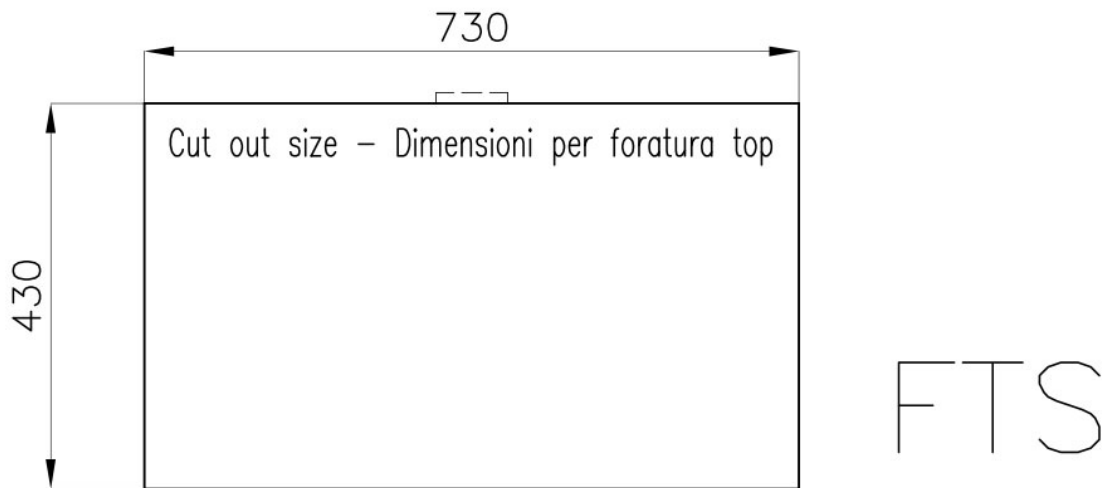

Skin 710 水槽

水槽

代码: 4457 040

细节

质地	拉丝 Foster
边型和安装方式	平嵌
材料	AISI 304 不锈钢
底座	80 cm
尺寸	750x440 mm
标准配件	固定钩, 垫圈, 下水器, 溢水口和虹吸管, 纸板盒包装
龙头孔	无定位孔
安装孔	View technical data sheet
下水器	否

宽 75 cm

盆内尺寸 710x400mm

单槽/双槽 单槽

下水组件 下水器 SPACE 3,5"

备注：

特点

深盆 得益于先进的生产技术，该洗碗盆的重要深度超过20厘米，可以在所有洗涤操作中提供极大的灵活性和实用性。

高厚度 1mm厚的钢。相当大的厚度，保证了最大的坚固性和耐用性。

溢水口 溢水口是Foster水槽上的一项安全措施，可以防止疏忽时水的溢出。方形溢水解决方案，具有简约的方形，更加美观大方。

节省空间系统 下水器和虹吸管的设计目的是在水槽下方留出尽可能多的空间，如今对于这些单独的废物收集系统越来越有用。

小倒角 具有现代设计和更大容量的方形碗，具有最小的美观性和极高的实用性。

Space 下水器 SPACE不锈钢下水器的不锈钢盖子关闭了排水管，可隐藏任何残余物，将它们收集在下面的篮子里，令水槽显得格外优雅。SPACE还具有较小的占地面积，并且可以最佳地利用水槽下隔室。

intaglio per il troppo-pieno
solo con top > 30 mm
recess for housing the over-flow
only for top > 30 mm